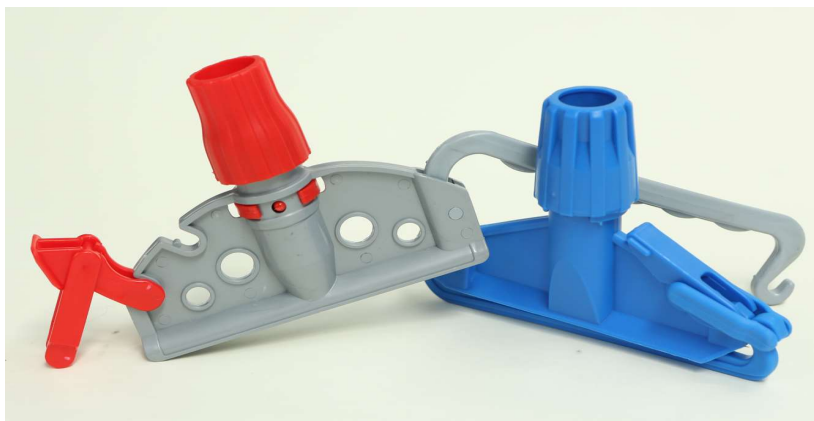

FICHA TÉCNICA DE DADOS

PINÇA PARA ESFREGONA INDUSTRIAL

1.FOTO

2.CÓDIGO DO ARTIGO

COR	CÓDIGO
DIVERSAS	EF0754

3.CLASSIFICAÇÃO DO PRODUTO

ESFREGONAS - ACESSÓRIOS

4.CARACTERÍSTICAS E DESCRIÇÕES

Pinça para esfregonas industriais, com pino de travamento.

Bom apoio graças à sua rosca e ao clipe para fixação do cabo.

5.OBSERVAÇÕES

Indicadas tanto para a lavagem de pavimentos como para espalhar emulsões e outros produtos químicos.